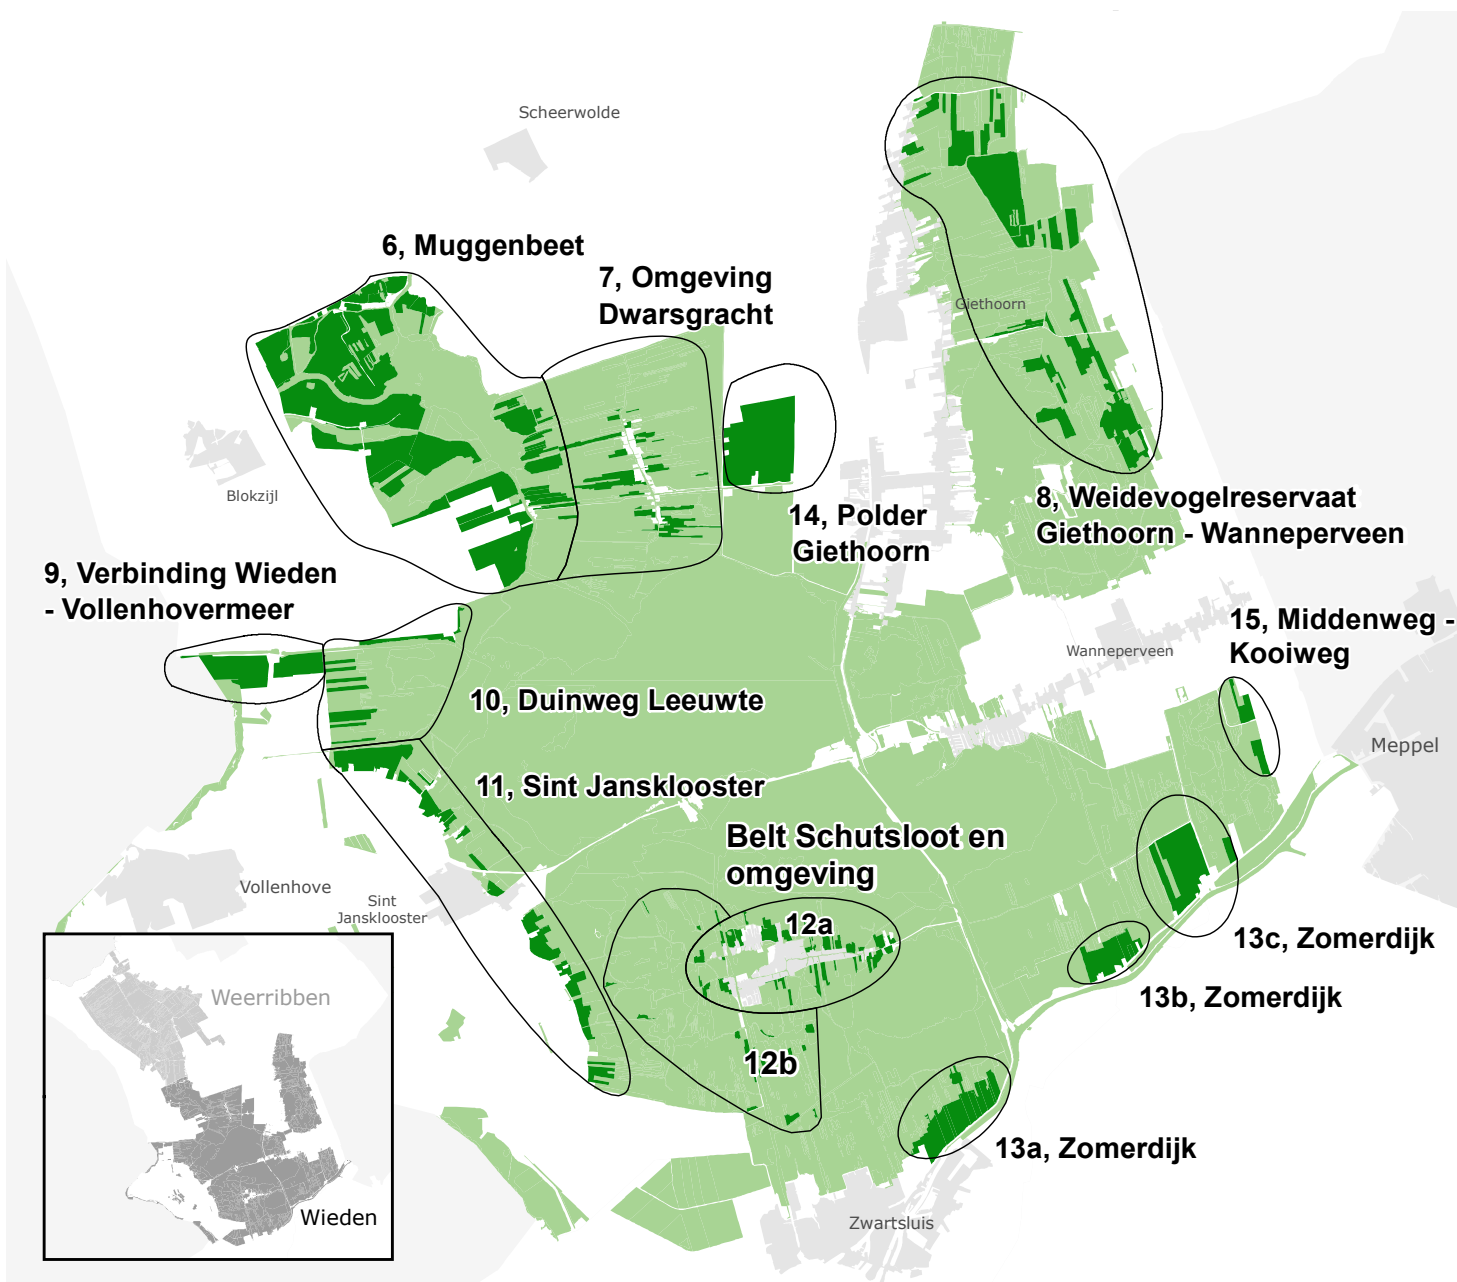

Opgaven Natura 2000 Wieden

Deelgebieden buiten bestaande natuur (uitwerkingsgebieden)

Legenda

- Natuurnetwerk Nederland (NNN)
- Uitwerkingsgebied ontwikkelopgave N2000

Beleidsinformatie, nr. 200049_Wieden

0 0,9 1,8 2,7 3,6 km

Datum: 24-02-2020