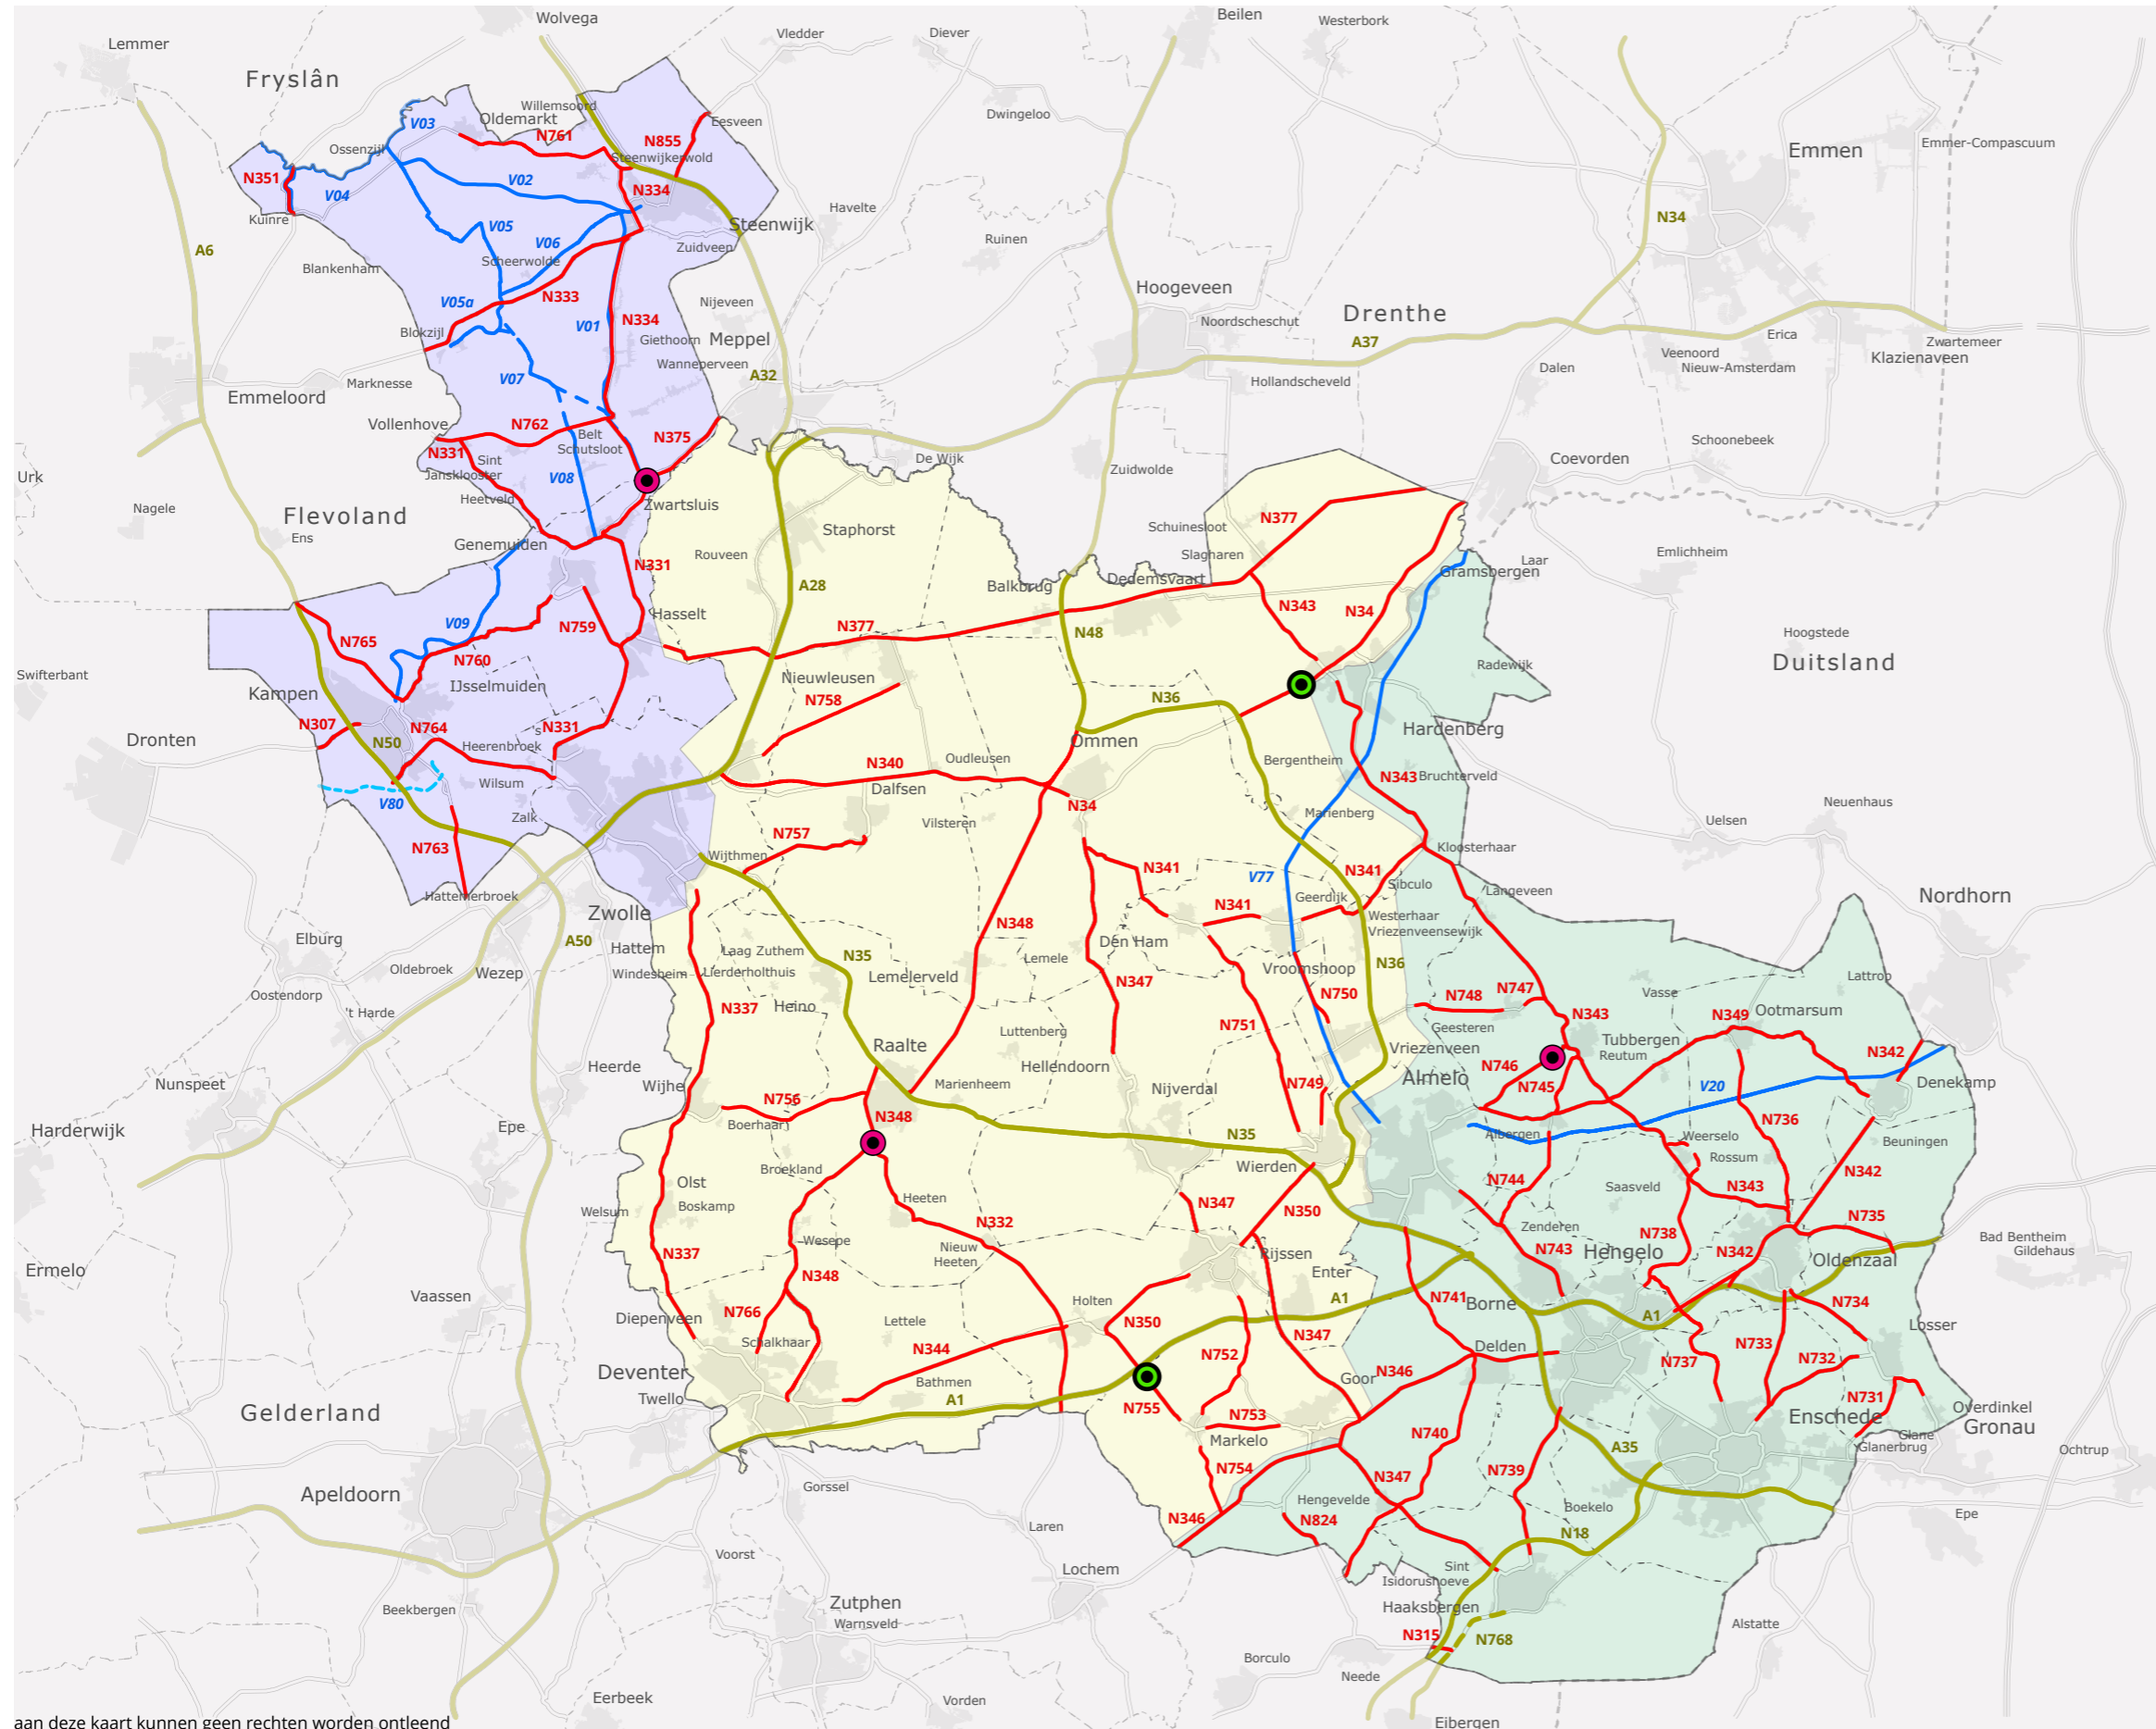

Provinciale wegen en vaarwegen

Peildatum 1-4-2024

Legenda

- Hoofdsteunpunt
- Steunpunt
- Weg in beheer bij het Rijk
- Wegbeheer over te dragen van het Rijk naar Provincie Overijssel
- Weg in beheer bij Provincie Overijssel
- - Aan te leggen weg in beheer bij Provincie Overijssel
- Provinciale vaarweg
- Provinciale vaarweg op meer
- Rijkswater; nautisch beheer provincie

Rayons

Noordwest Overijssel
Zomerdijk 20b
7946LZ Wanneperveen
Tel. 038-4997250

Salland
Heetenseweg 2
8102PE Raalte
Tel. 038-4997280

Twente
Almloseweg 67
7651ND Tubbergen
Tel. 038-4997290

B.g. 038-4997000

Team Data, Informatie, GIS en Innovatie

0 5 10 15 20 km

Nummer: 230537
Datum: 15-03-2024